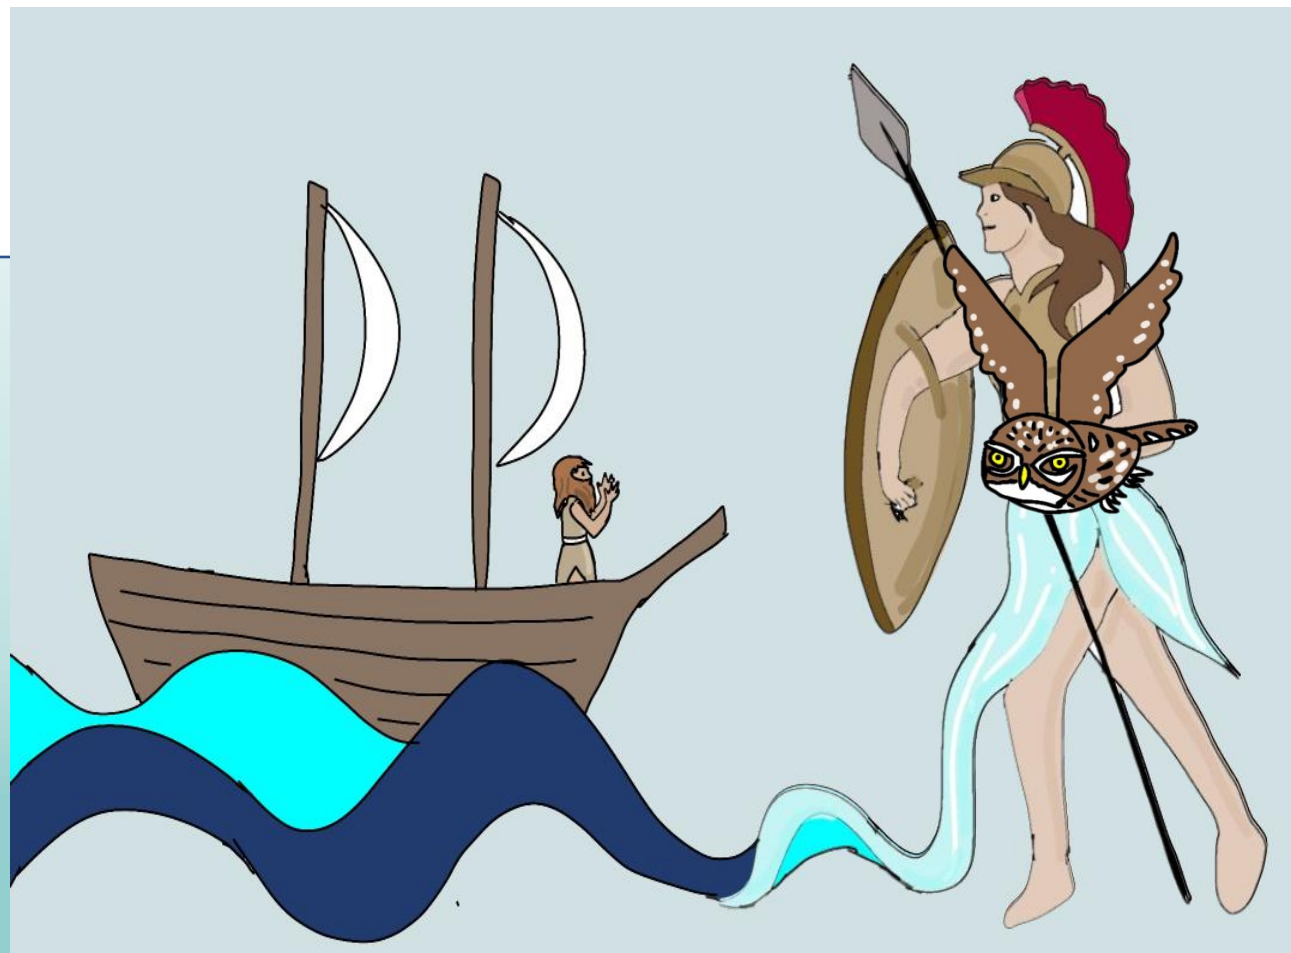

UCCELLI

ESPLORA

CHE MITO, LA CIVETTA

CHE MITO, LA CIVETTA

Era sera e Coruja volava a caccia di coleotteri, dietro i giardini di alcune villette a schiera. “Uik uik” faceva la civetta.

CHE MITO, LA CIVETTA

CHE MITO, LA CIVETTA

CHE MITO, LA CIVETTA

CHE MITO, LA CIVETTA

“Uik uik” risuonava nel buio. Nella seconda villetta qualcuno gridò che una strega volava intorno alla casa. Era necessario procurarsi in fretta dell’agrifoglio o del biancospino, per tenere alla larga gli spiriti malvagi. Lo sapevano già persino nel Medio Evo.

CHE MITO, LA CIVETTA

“Uik uik” risuonava nel buio. Nella terza villetta una signora, appassionata di miti greci, spiegava ai figli che non c’era da aver paura. La civetta per gli antichi greci era il simbolo di Atena, dea della sapienza, e quindi portava fortuna. Lo sapeva benissimo Ulisse, che da questa dea era favorito.

CHE MITO, LA CIVETTA

“Uik uik” risuonava nel buio. Nella quarta villetta uno scienziato appassionato di ornitologia correva a prendere il binocolo, nella speranza di poter osservare questo bell’animale. Spiegava ai figli che non c’era da aver paura. La civetta è un uccello che non porta né fortuna né sfortuna, un animale ben inserito anche negli ecosistemi urbani, dove contribuisce al giusto equilibrio dell’ambiente.