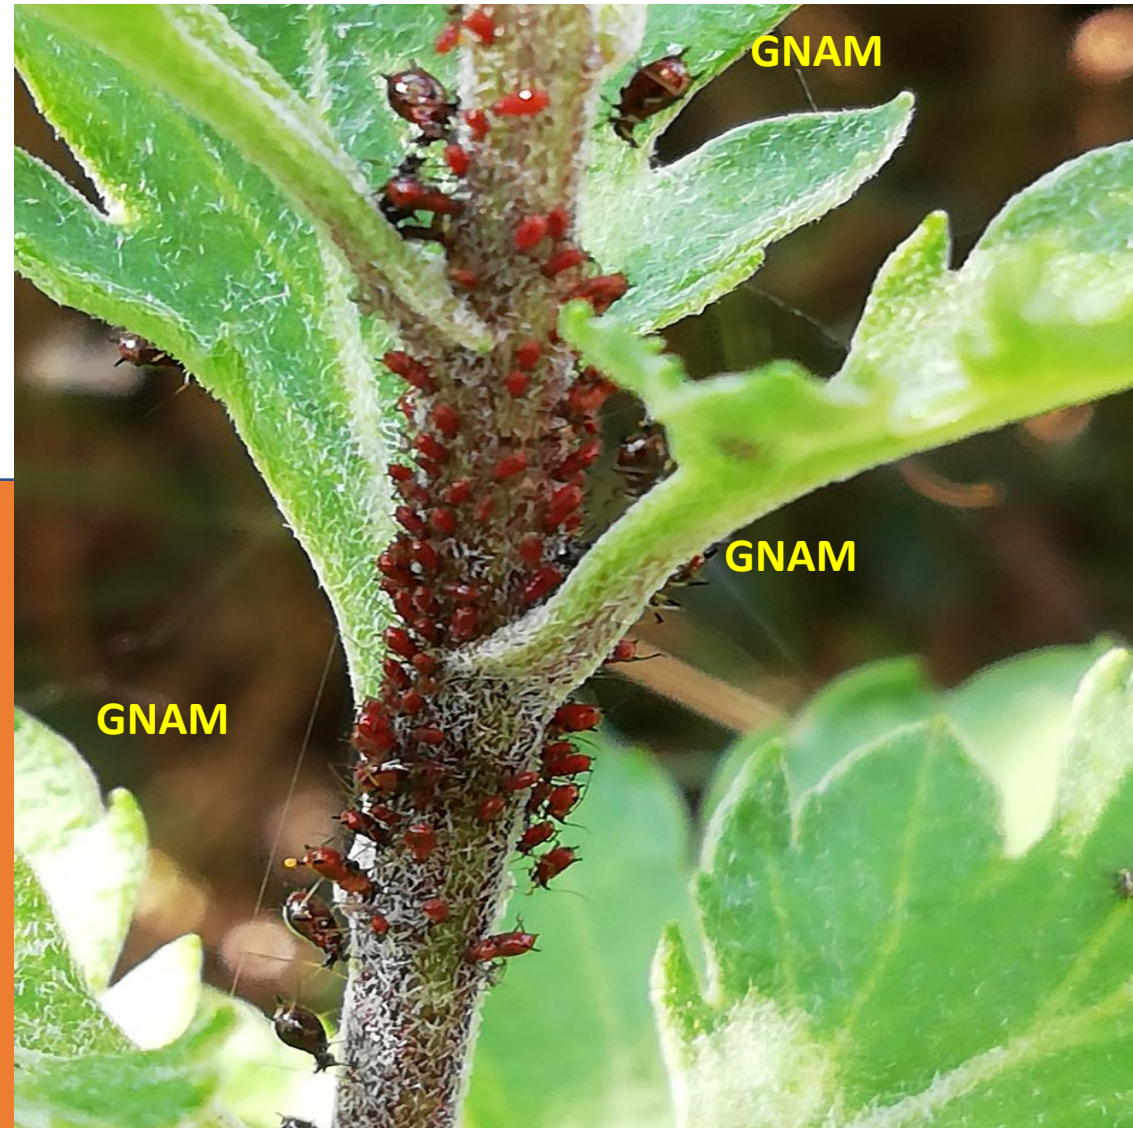

INVERTEBRATI

ESPLORA

Parco Pineta
di Appiano Gentile e di Tradate

INSETTI

SIRFIDI: MOSCHE TRAVESTITE DA API

INCONTRI.....

RICONOSCERE I SIRFIDI

MOSCHE (DITTERI)

API E VESPE (IMENOTTERI)

SIRFIDI

RICONOSCERE I SIRFIDI

SIRFIDI

IMPOLLINATORI IMPORTANTI, SECONDI SOLO ALLE API

PREDATORI DI AFIDI

ES. EPISYRPHUS BALTEATUS

NIENTE PAURA, ME LI
PAPPO IO

ERISTALINUS TAENIOPS

HELOPHILUS PENDULUS

ERISTALINUS AENEUS

MYATHROPA FLOREA

SIRFIDI

INVERTEBRATI

ESPLORA

Parco Pineta
di Appiano Gentile e di Tradate

INSETTI

SIRFIDI: MOSCHE TRAVESTITE DA API